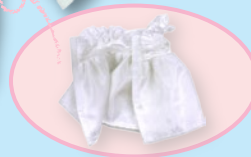

後ろ開き
(マジックテープ付き)