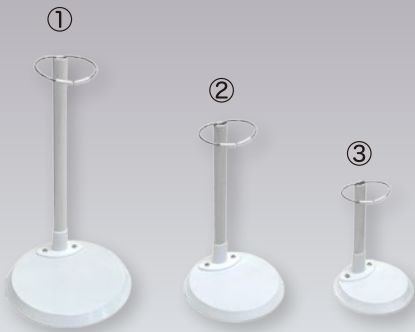

汚れた部分に直接吹き付け

乾いた布等でふきとって下さい

その後 自然乾燥でOK!

Doll Stand ぬいぐるみやお人形を立った状態で固定し 飾る事ができます

主素材：ウッド・鉄

※金属部分を上下することで高さを調整できます

① L5985901

ドールスタンド(L) 1,430yen (本体価格 1,300yen)
対応ベアサイズ：30~40cm 〈LOT1〉