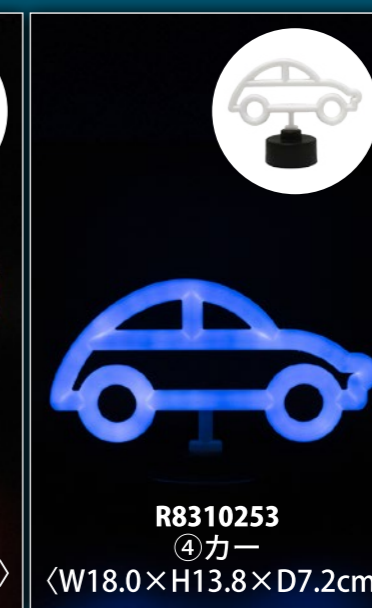

電池持続時間：約48時間
(電池の種類・ご使用状況により変わります)

主素材：プラスチック

R8310251
②クラウド
〈W19.0×H15.0×D7.2cm〉

R8310252
③ダブルハート
〈W18.5×H13.5×D5.7cm〉

R8310253
④カー
〈W18.0×H13.8×D7.2cm〉

R8310255
⑤カクタス
〈W8.3×H18.6×D7.2cm〉

R8310256
⑥フラミンゴ
〈W7.7×H23.5×D7.2cm〉

R8310258
⑦スウィート
〈W20.3×H11.0×D7.2cm〉

R8310259
⑧バー
〈W16.0×H14.4×D7.2cm〉

R8310261
⑨ラブ
〈W19.5×H12.2×D5.8cm〉

Neon sign

ネオンサインとは

ガラス管に特殊なガスを封入し、電流を流して放電させて発光するランプです。
ガラス管の形状を自由に変えられ、暖かみのある光が郷愁をさそいます。

ネオンサインにクリスマスレターが登場。
クリスマスの演出にいかがでしょうか。