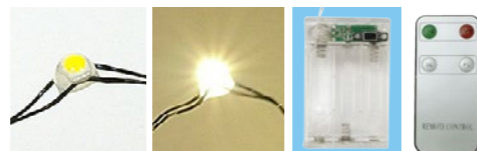

大きめバルブ ウォームホワイト 電池ケース リモコン (当社比)

R8310171
LED トウインクルライト 30WW BC
¥1,100 (本体価格 ¥1,000) LOT 1
LED球数：30球
LEDの長さ：全長約300cm
LED色：ウォームホワイト

電源(電池別売)：単3形電池×3本使用
電池持続時間：約64時間(電池の種類・ご使用状況により変わります)

R8310181
LED トウインクルライト 30WW
¥715 (本体価格 ¥650) LOT 1
LED球数：30球
LEDの長さ：全長約225cm
LED色：ウォームホワイト

電池ケースサイズ：W4.8×H7.3×D1.8cm
電池ケースのスイッチ機能：ON(点灯)、FLASH(点滅)、OFF(消灯)
主素材：ワイヤー(ブラック)
パッケージサイズ：W8.8×H8.8×D2.8cm・パッケージ材質：PVC、紙