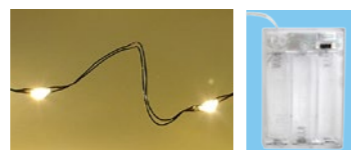

電池ケースサイズ：W4.8×H7.3×D1.8cm
電池ケースのスイッチ機能：ON(点灯)、FLASH(点滅)、OFF(消灯)
主素材：ワイヤー(ブラック)
パッケージサイズ：W8.8×H8.8×D2.8cm・パッケージ材質：PVC、紙

ウォームホワイト 電池ケース

電源(電池別売)：単3形電池×3本使用
電池持続時間：約84時間(電池の種類・ご使用状況により変わります)

*実物は写真と異なる場合がございます。商品のデザイン、仕様、外観、価格は予告なく変更する場合がありますのでご了承ください。