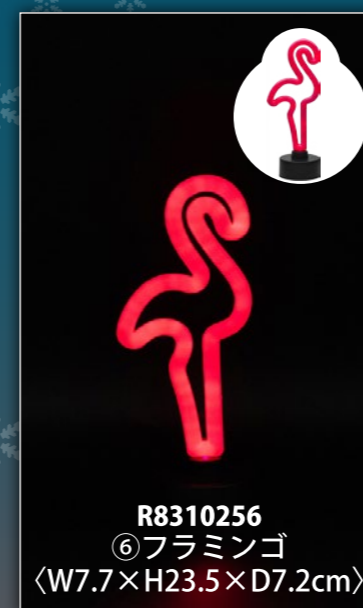

電池持続時間：約48時間
(電池の種類・ご使用状況により変わります)

主素材：プラスチック

R8310251
②クラウド
〈W19.0×H15.0×D7.2cm〉

R8310252
③ダブルハート
〈W18.5×H13.5×D5.7cm〉

R8310253
④カー
〈W18.0×H13.8×D7.2cm〉

R8310255
⑤カクタス
〈W8.3×H18.6×D7.2cm〉

R8310256
⑥フラミンゴ
〈W7.7×H23.5×D7.2cm〉

R8310258
⑦スウィート
〈W20.3×H11.0×D7.2cm〉

R8310259
⑧バー
〈W16.0×H14.4×D7.2cm〉

R8310261
⑨ラブ
〈W19.5×H12.2×D5.8cm〉

Neon sign

ネオンサインとは

ガラス管に特殊なガスを封入し、電流を流して放電させて発光するランプです。
ガラス管の形状を自由に変えられ、暖かみのある光が郷愁をさそいます。

ネオンサインにクリスマスレターが登場。
クリスマスの演出にいかがでしょうか。