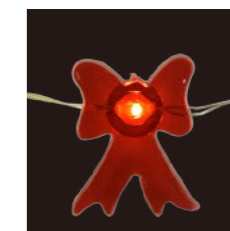

RS037922
スター
★ブラック

R8310231
クローバー
★シルバー

R8310232
プレゼント
★シルバー

R8310233
フラワー
★シルバー

R8310234
メープル
★シルバー

R8310235
リボン
★シルバー

★：ワイヤー色

LED Cluster Light