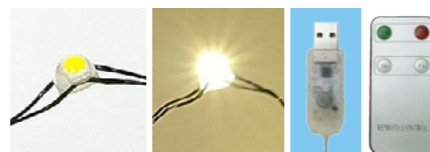

大きめバルブ ウォームホワイト USB リモコン (当社比)

RS037946
LED トウインクルライト 30WW USB
¥1,650 (本体価格 ¥1,500) LOT 1
LED球数：30球
LEDの長さ：全長約300cm
LED色：ウォームホワイト

電池ケースサイズ：W4.8×H7.3×D1.8cm
電池ケースのスイッチ機能：ON(点灯)、OFF(消灯)
リモコン(電池付属)：CR2025×1個
リモコンボタンの機能：ON(点灯)、OFF(消灯)、SL(遅い点滅)、FL(速い点滅)
主素材：ワイヤー(ブラック)
パッケージサイズ：W8.8×H8.8×D2.8cm・パッケージ材質：PVC、紙