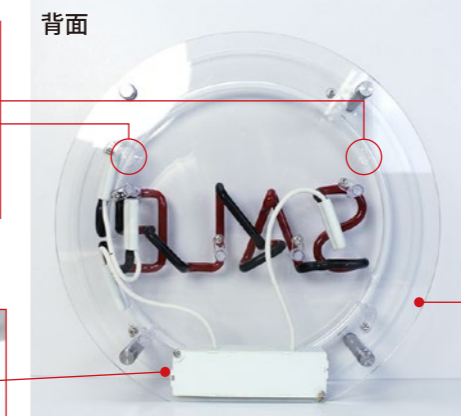

ネオンサイン デコ仕様

壁に掛ける際は十分にご注意ください。
※壁掛け用のフックは付属していません。

置き型でもお使い頂けますが転倒には十分にご注意ください。

前後をアクリル板ではさみ、ネオン管を防護しています。

※実物は写真と異なる場合がございます。商品のデザイン、仕様、外観、価格は予告なく変更する場合がありますのでご了承ください。

LED Twinkle Light

RS037939
LED トウインクルライト 50WW USB
¥2,200 (本体価格 ¥2,000) LOT 1
LED球数：50球
LEDの長さ：全長約500cm
LED色：ウォームホワイト

電源：USBケーブル
USBスイッチの切り替え：点灯→遅い点滅→速い点滅→消灯
スイッチを押すごとに繰り返します。
リモコン(電池付属)：CR2025×1個
リモコンボタンの機能：ON(点灯)、OFF(消灯)、SL(遅い点滅)、FL(速い点滅)
主素材：ワイヤー(ブラック)
パッケージサイズ：W8.8×H8.8×D2.8cm・パッケージ材質：PVC・紙

大きめバルブ ウォームホワイト USB リモコン (当社比)