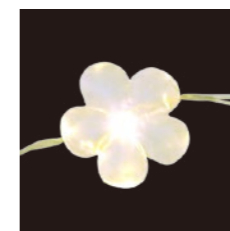

R8310233
フラワー
★シルバー