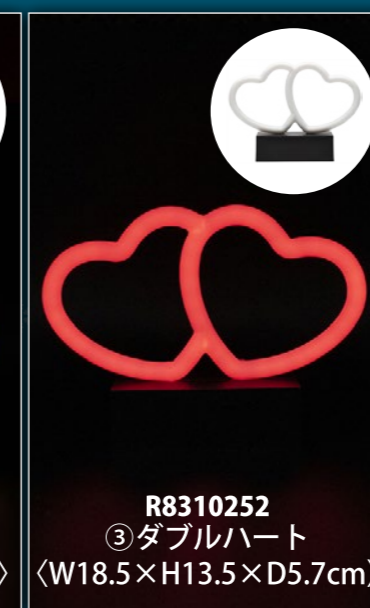

RS037557
①クリスマス
〈W19.5×H11.0×D5.7cm〉