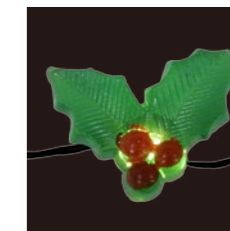

電池ケース

パッケージ

お試しボタン
(TRY ME) 付き！
※ボタンを押している間、
点灯します

RS037878
ツリー
★シルバー

RS037885
サンタ
★ブラック

RS037892
スノーフレーク
★シルバー

RS037908
スノーマン
★ブラック

RS037915
ヒイラギ
★ブラック