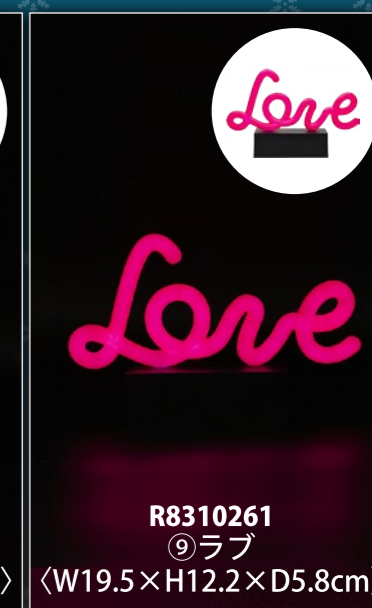

電池持続時間：約48時間
(電池の種類・ご使用状況により変わります)

主素材：プラスチック

R8310251
②クラウド
〈W19.0×H15.0×D7.2cm〉

R8310252
③ダブルハート
〈W18.5×H13.5×D5.7cm〉

R8310253
④カー
〈W18.0×H13.8×D7.2cm〉

R8310255
⑤カクタス
〈W8.3×H18.6×D7.2cm〉

R8310256
⑥フラミンゴ
〈W7.7×H23.5×D7.2cm〉

R8310258
⑦スウィート
〈W20.3×H11.0×D7.2cm〉

R8310259
⑧バー
〈W16.0×H14.4×D7.2cm〉

R8310261
⑨ラブ
〈W19.5×H12.2×D5.8cm〉

Neon sign

ネオンサインとは

ガラス管に特殊なガスを封入し、電流を流して放電させて発光するランプです。
ガラス管の形状を自由に変えられ、暖かみのある光が郷愁をさそいます。

ネオンサインにクリスマスレターが登場。
クリスマスの演出にいかがでしょうか。