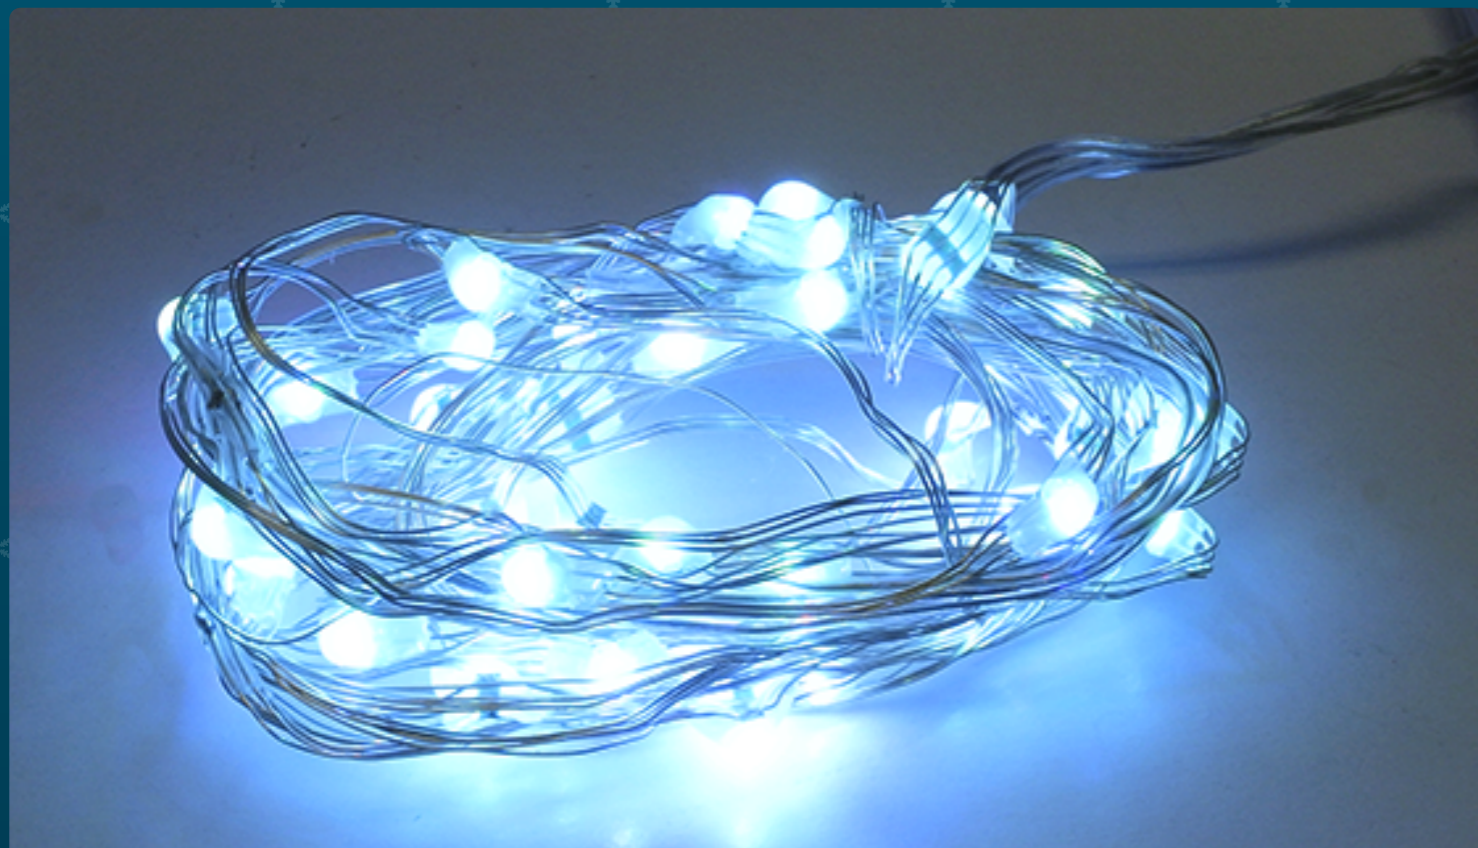

リモコン

LED Twinkle Light 50 Color 16 BC

R8310191
LED トウインクルライト 50 カラー 16 BC
¥2,200 (本体価格 ¥2,000) LOT 1

LED球数：50球
LED色：16色
LEDの長さ：全長約500cm
電源(電池別売)：単3形電池×3本使用
電池持続時間：約40時間(電池の種類・ご使用状況により変わります)
電池ケースサイズ：W6.5×H8.6×D2.0cm
電池ケースのスイッチ機能：点灯を含む8パターン
リモコン(電池付属)：CR2025×1個
リモコンボタンの機能：点灯・ライトカラー切り替え・タイマー機能などを含む24パターン
主素材：ワイヤー(シルバー)
パッケージサイズ：W8.8×H12.0×D2.8cm
パッケージ材質：PVC・紙