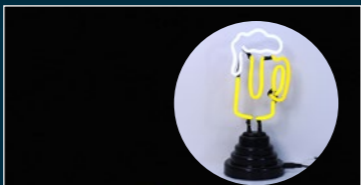

Neon sign

ネオンサインとは

ガラス管に特殊なガスを封入し、電流を流して放電させて発光するランプです。
ガラス管の形状を自由に変えられ、暖かみのある光が郷愁をさそいます。

ネオンサインにクリスマスレターが登場。
クリスマスの演出にいかがでしょうか。

R8310308
⑦ ドッグ
〈A21.5×B14.2×C13.3cm〉
¥4,290 (本体価格 ¥3,900)

R8310309
⑧ ソフトクリーム
〈A22.6×B7.0×C14.0cm〉
¥4,290 (本体価格 ¥3,900)

R8310311
⑨ バー
〈A14.5×B11.5×C6.5cm〉
¥4,290 (本体価格 ¥3,900)

R8310312
⑩ オープン
〈A17.0×B16.0×C10.0cm〉
¥4,290 (本体価格 ¥3,900)

S サイズ (①~⑩)

M サイズ (⑪~⑫)

オリジナルデザインをご希望の方はご相談ください。

海外生産

海外メーカーに生産を依頼。
ひとつひとつ丁寧に制作されています。

カラーバリエーション

- ① ホワイト ② ライトイエロー ③ ライトオレンジ ④ ピンク
- ⑤ パープル ⑥ ライトブルー ⑦ ライトグリーン ⑧ グリーン
- ⑨ ブルー ⑩ イエロー ⑪ オレンジ ⑫ レッド

※実物のネオンカラーは写真の色に比べ明るく見える為、
写真と実物の色では異なる場合がございます。

参考商品イメージ図

Neon sign stand

ネオンサインスタンド (S) ①~⑩ 各 LOT 1
電源: USBケーブルまたは単4形電池×4本使用(電池別売)
電池持続時間: 約1時間(電池の種類・ご使用状況により変わります)
主素材: ガラス、プラスチック樹脂

ネオンサインスタンド (M) ⑪・⑫ 各 LOT 1
電源: ACアダプター付属
主素材: ガラス、プラスチック樹脂

屋内用
(非防水)

※実物は写真と異なる場合がございます。商品のデザイン、仕様、外観、価格は予告なく変更する場合がありますのでご了承ください。