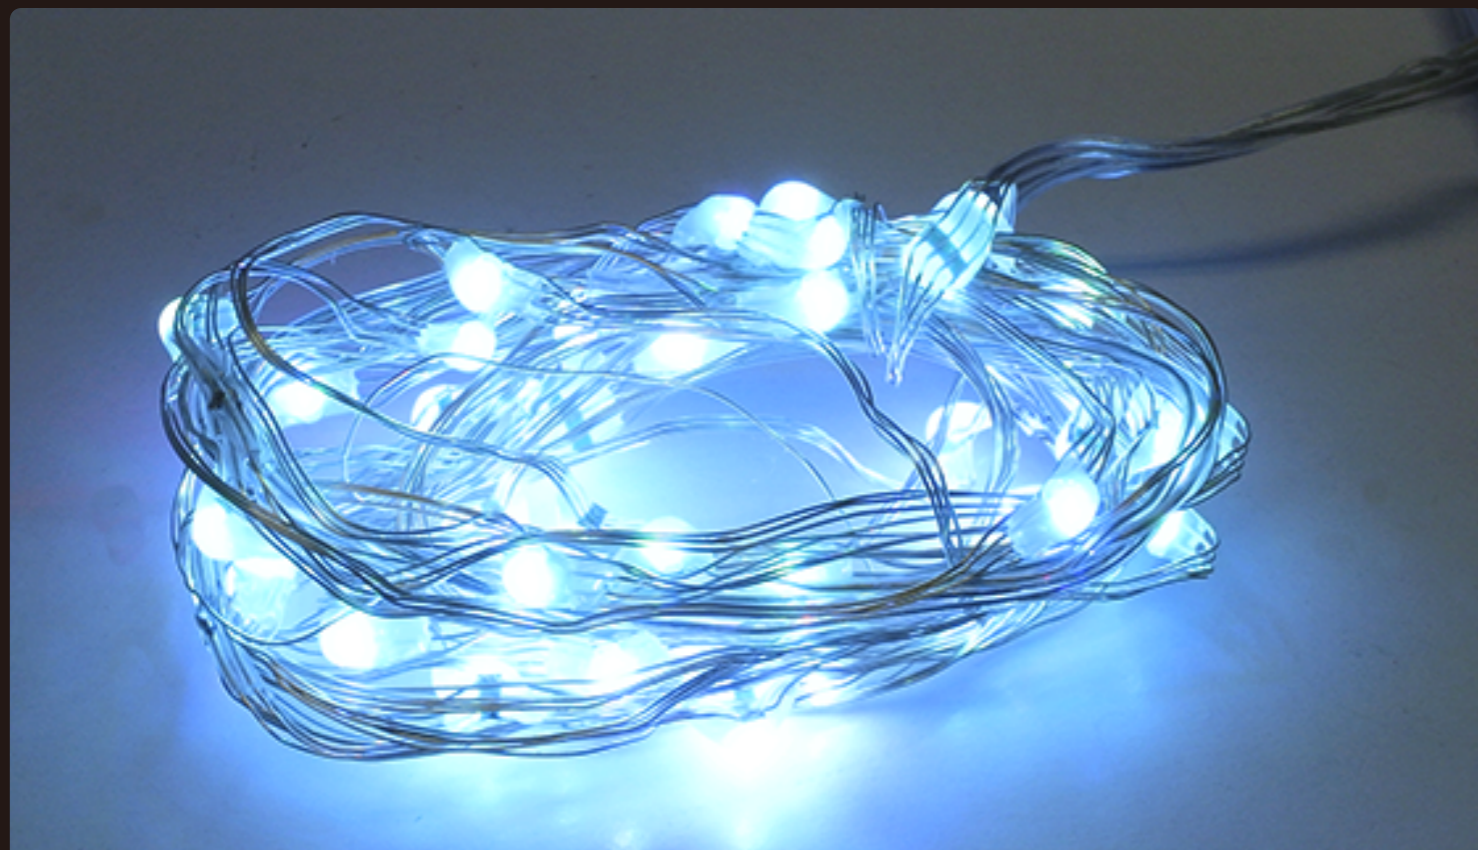

LED Twinkle Light 50 Color 16 BC

R8310191
LED トウインクルライト 50 カラー 16 BC
¥2,200 (本体価格 ¥2,000) LOT 1

LED球数：50球
LED色：16色
LEDの長さ：全長約500cm
電源(電池別売)：単3形電池×3本使用
電池持続時間：約40時間(電池の種類・ご使用状況により変わります)
電池ケースサイズ：W6.5×H8.6×D2.0cm
電池ケースのスイッチ機能：点灯を含む8パターン
リモコン(電池付属)：CR2025×1個
リモコンボタンの機能：点灯・ライトカラー切り替え・タイマー機能
などを含む24パターン
主素材：ワイヤー(シルバー)
パッケージサイズ：W8.8×H12.0×D2.8cm
パッケージ材質：PVC・紙

【電池ケースのボタン機能】

電池ケースに付いているボタンを押すことに
下記の順で光り方が変わります。

ボタン

- ①点灯(クールホワイト) ②点灯(レッド)
- ③点灯(グリーン) ④点灯(ブルー)
- ⑤色を変えながら速く点滅
- ⑥色を変えながら遅く点滅
- ⑦色を変えながら遅くフェード
- ⑧色を変えながら速く点滅(RGB)
  → 消灯

【リモコンの機能について】

調光ボタン：明るさを調整できます。
TIMEボタン：連続で6時間点灯→18時間消灯を自動的に繰り返します。
ON/OFF：押すことにON→OFFを繰り返します。
カラーボタン：LEDの色がそれぞれのボタンの色になります。
モードボタン：4種の光り方に変更できます。

※実物は写真と異なる場合がございます。商品のデザイン、仕様、外観、価格は予告なく変更する場合がありますのでご了承ください。