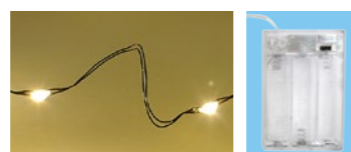

ウォームホワイト 電池ケース

電源(電池別売)：単3形電池×3本使用
電池持続時間：約84時間(電池の種類・ご使用状況により変わります)

*実物は写真と異なる場合がございます。商品のデザイン、仕様、外観、価格は予告なく変更する場合がありますのでご了承ください。