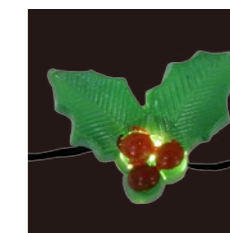

電池ケース

パッケージ

お試しボタン
(TRY ME) 付き!
※ボタンを押している間、
点灯します

RS037878
ツリー
★シルバー

RS037885
サンタ
★ブラック

RS037892
スノーフレーク
★シルバー

RS037908
スノーマン
★ブラック

RS037915
ヒイラギ
★ブラック