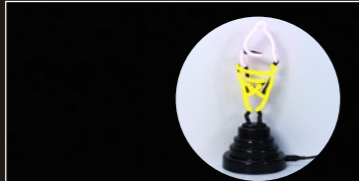

R8310305
④ レインボー
〈A17.0×B13.4×C7.8cm〉
¥4,290 (本体価格 ¥3,900)

R8310309
⑧ ソフトクリーム
〈A22.6×B7.0×C14.0cm〉
¥4,290 (本体価格 ¥3,900)