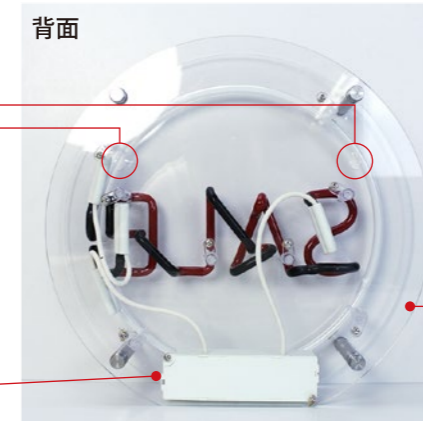

置き型でもお使い頂けますが転倒には十分にご注意ください。