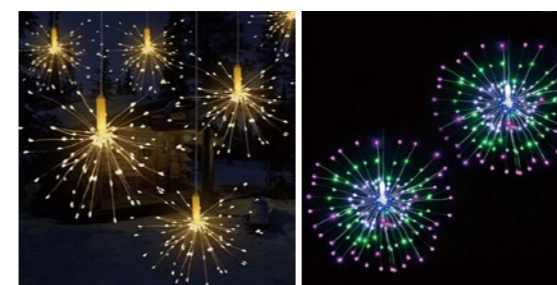

ウォームホワイト

マルチカラー (RGB)

リモコンの機能について

- ●ON/点灯
- ●OFF/消灯
- ●TIMER/タイマー機能
  連続で6時間点灯→18時間消灯
- ●DIM/光の強さの調整
- ●モードボタン機能(①～⑧)
- ①Combination：②～⑧までを順番に繰り返す
- ②In wave：波のように点滅
- ③Sequential：交互に連続して点滅
- ④Slo glo：順にゆっくり点灯・順にゆっくり消灯
- ⑤Chasing/Flash：激しく点滅
- ⑥Slow fade：同時にゆっくり全点灯・ゆっくり全消灯
- ⑦Twinkle/Flash：全点滅
- ⑧Steady on：全点灯