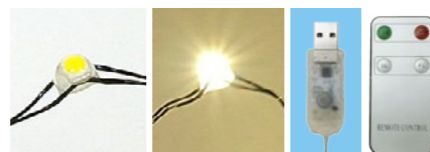

大きめバルブ ウォームホワイト USB リモコン (当社比)

RS037946
LED トウインクルライト 30WW USB
¥1,650 (本体価格 ¥1,500) LOT 1
LED球数：30球
LEDの長さ：全長約300cm
LED色：ウォームホワイト

電池ケースサイズ：W4.8×H7.3×D1.8cm
電池ケースのスイッチ機能：ON(点灯)、OFF(消灯)
リモコン(電池付属)：CR2025×1個
リモコンボタンの機能：ON(点灯)、OFF(消灯)、SL(遅い点滅)、FL(速い点滅)
主素材：ワイヤー(ブラック)
パッケージサイズ：W8.8×H8.8×D2.8cm・パッケージ材質：PVC、紙