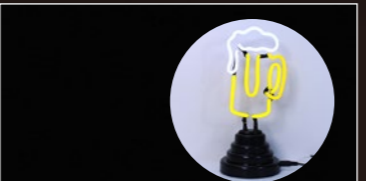

Neon sign

ネオンサインとは

ガラス管に特殊なガスを封入し、電流を流して放電させて発光するランプです。
ガラス管の形状を自由に変えられ、暖かみのある光が郷愁をさそいます。

ネオンサインにクリスマスレターが登場。
クリスマスの演出にいかがでしょうか。

R8310308
⑦ ドッグ
〈A21.5×B14.2×C13.3cm〉
¥4,290 (本体価格 ¥3,900)

R8310309
⑧ ソフトクリーム
〈A22.6×B7.0×C14.0cm〉
¥4,290 (本体価格 ¥3,900)

R8310311
⑨ バー
〈A14.5×B11.5×C6.5cm〉
¥4,290 (本体価格 ¥3,900)

R8310312
⑩ オープン
〈A17.0×B16.0×C10.0cm〉
¥4,290 (本体価格 ¥3,900)

オリジナルデザインをご希望の方はご相談ください。

海外生産

海外メーカーに生産を依頼。
ひとつひとつ丁寧に制作されています。

カラーバリエーション

- ① ホワイト ② ライトイエロー ③ ライトオレンジ ④ ピンク
- ⑤ パープル ⑥ ライトブルー ⑦ ライトグリーン ⑧ グリーン
- ⑨ ブルー ⑩ イエロー ⑪ オレンジ ⑫ レッド

※実物のネオンカラーは写真の色に比べ明るく見える為、
写真と実物の色では異なる場合がございます。

参考商品イメージ図

Neon sign stand

ネオンサインスタンド (S) ①~⑩ 各 LOT 1
電源：USBケーブルまたは単4形電池×4本使用(電池別売)
電池持続時間：約1時間(電池の種類・ご使用状況により変わります)
主素材：ガラス、プラスチック樹脂

ネオンサインスタンド (M) ⑪・⑫ 各 LOT 1
電源：ACアダプター付属
主素材：ガラス、プラスチック樹脂

屋内用
(非防水)