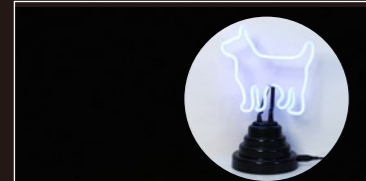

R8310304
③ ハート
〈A17.0×B10.5×C8.5cm〉
¥4,290 (本体価格 ¥3,900)

R8310308
⑦ ドッグ
〈A21.5×B14.2×C13.3cm〉
¥4,290 (本体価格 ¥3,900)