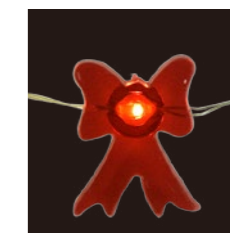

RS037922
スター
★ブラック

R8310231
クローバー
★シルバー

R8310232
プレゼント
★シルバー

R8310233
フラワー
★シルバー

R8310234
メープル
★シルバー

R8310235
リボン
★シルバー

★：ワイヤー色

+ LED Deco Light +