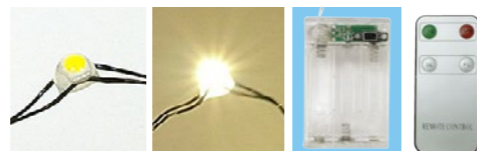

大きめバルブ ウォームホワイト 電池ケース リモコン (当社比)

R8310171
LED トウインクルライト 30WW BC
¥1,100 (本体価格 ¥1,000) LOT 1
LED球数：30球
LEDの長さ：全長約300cm
LED色：ウォームホワイト

電源(電池別売)：単3形電池×3本使用
電池持続時間：約64時間(電池の種類・ご使用状況により変わります)

R8310181
LED トウインクルライト 30WW
¥715 (本体価格 ¥650) LOT 1
LED球数：30球
LEDの長さ：全長約225cm
LED色：ウォームホワイト

電池ケースサイズ：W4.8×H7.3×D1.8cm
電池ケースのスイッチ機能：ON(点灯)、FLASH(点滅)、OFF(消灯)
主素材：ワイヤー(ブラック)
パッケージサイズ：W8.8×H8.8×D2.8cm・パッケージ材質：PVC、紙