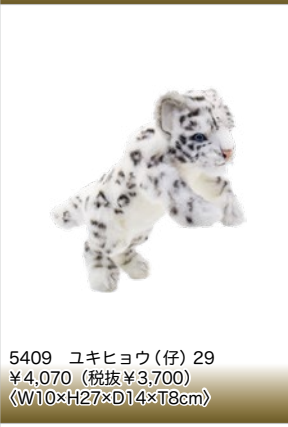

4355 ヌキヒョウ(仔) 40
¥18,150 (税抜¥16,500)
《W20×H40×D42cm》

6998 ヌキヒョウ 110
¥77,000 (税抜¥70,000)
《W50×H42×D100×T100cm 5.2kg》

6999 ヌキヒョウ 70
¥15,620 (税抜¥14,200)
《W35×H30×D70cm》

6781 ヌキヒョウ 40
¥7,810 (税抜¥7,100)
《W14×H28×D33×T17cm》