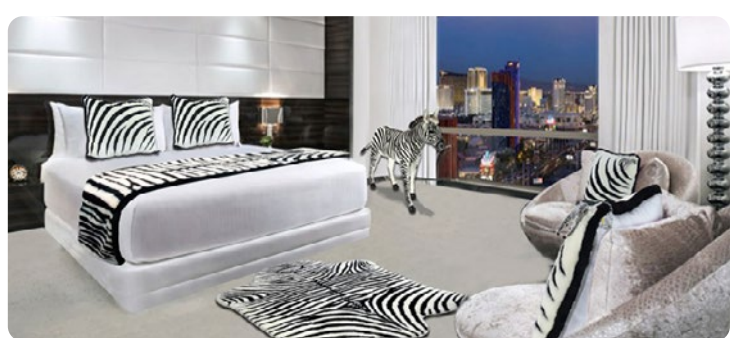

◇ LOT数について: LOT数は全て1となっております。◇ サイズ表記について: カタログ上のサイズは目安として表記しております。◇ レンタル対応もござります。詳しくはWebをご覧ください。◇ カテゴリーについて: 商品は品種で分類し、品種ごとにまとめて掲載しております。そのため生息地が一部異なる場合があります。◇ 一部品名を変更しております。◇ 紐付きのぬいぐるみは吊るすことができます。