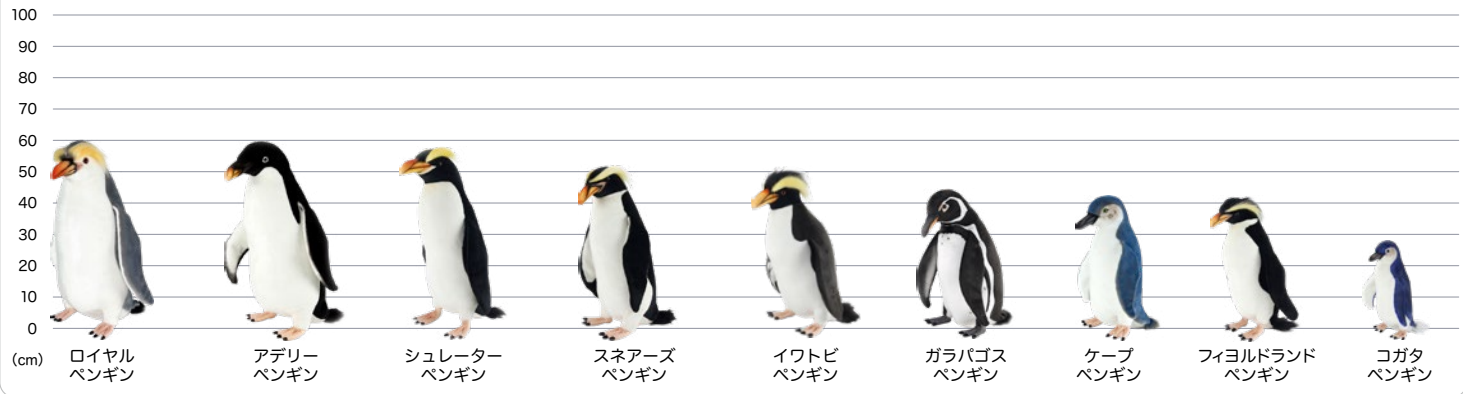

XL

絶滅

◇LOT数について: LOT数は全て1となっております。◇サイズ表記について: カタログ上のサイズは目安として表記しております。◇レンタル対応もござります。詳しくはWebをご覧ください。
◇カテゴリーについて: 商品は品種で分類し、品種ごとにまとめて掲載しております。そのため生息地が一部異なる場合があります。◇一部品名を変更しております。
◇紐付きのぬいぐるみは吊るすことができます。

4809 マンモス 200
 ¥440,000 (税抜¥400,000)
 (W65×H130×D200cm 20.7kg)