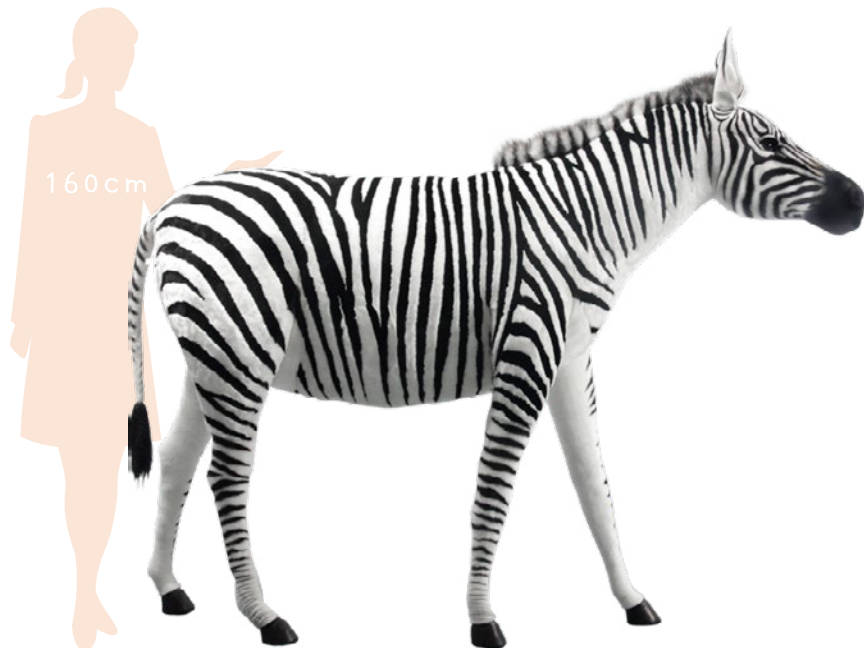

6534 シマウマ 197
¥291,500 (税抜¥265,000)
(W54×H160×D197cm 17.6kg)