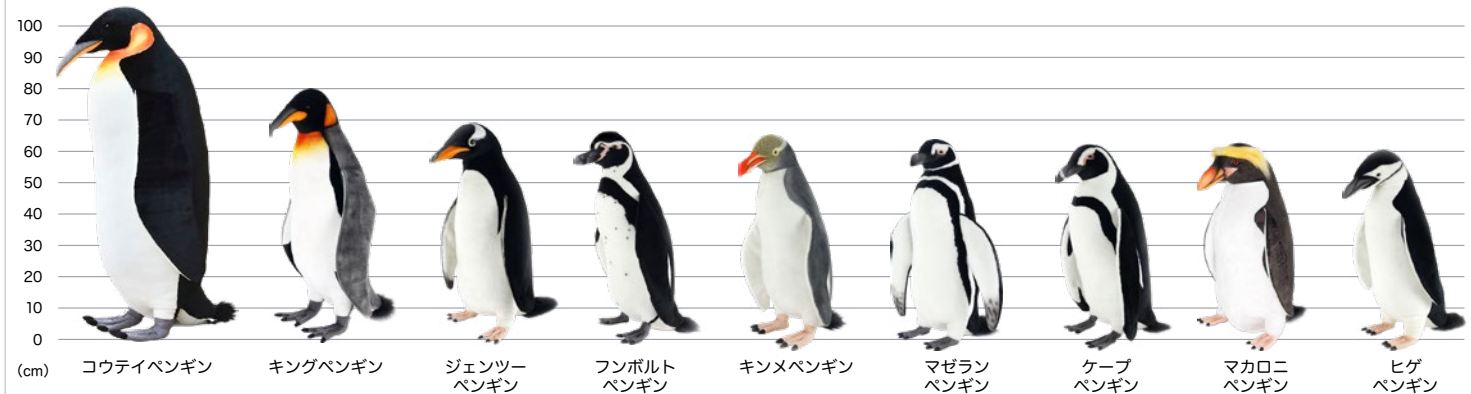

◇マークについて◇

L LL XL 輸送にかかる送料をご負担頂きます。
JACQUARD ジャガード織りの生地で作られています。
NEW サンプル画像につき実物と異なる場合がございます。