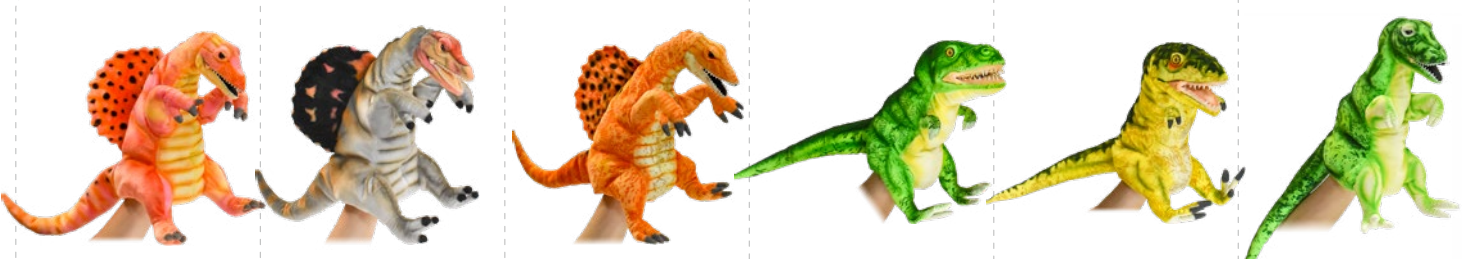

◇マークについて◇

輸送にかかる送料をご負担頂きます。

ジャガード織りの生地で作られています。

サンプル画像につき実物と異なる場合がございます。

ハンドパペット
恐竜全14種
¥3,630 (税抜 ¥3,300)

7757 ハンドパペット アルバートサウルス 50 (W15×H29×D23×T29cm)
7743 ハンドパペット デイアマンティナサウルス 43 (W15×H33×D20×T27cm)
7755 ハンドパペット ユウティラヌス 50 (W18×H28×D25×T30cm)
7756 ハンドパペット ギガノトサウルス 54 (W14×H25×D24×T33cm)