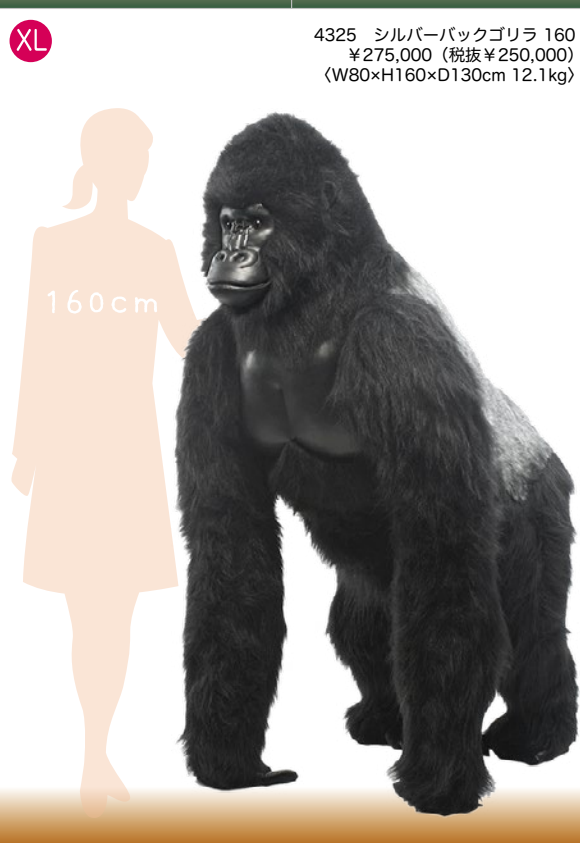

XL

4325 シルバーバックゴリラ 160
¥275,000 (税抜¥250,000)
〈W80×H160×D130cm 12.1kg〉

160cm

4345 ゴリラ(仔) 65
¥40,700 (税抜¥37,000)
〈W28×H66×D54cm〉

4483 ゴリラ 45
¥9,680 (税抜¥8,800)
〈W25×H38×D33cm〉

サル

3577 マンドリル 49
¥10,780 (税抜¥9,800)
〈W19×H43×D43cm〉