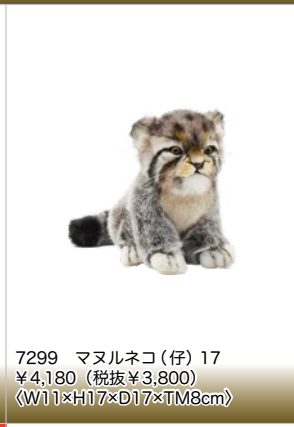

7077 マヌルネコ 30
¥8,030 (税抜¥7,300)
《W19×H27×D46×T17cm》

4860 オコジョ 30
¥4,070 (税抜¥3,700)
《W11×H27×D16×T16cm》

7299 マヌルネコ(仔) 17
¥4,180 (税抜¥3,800)
《W11×H17×D17×T8cm》