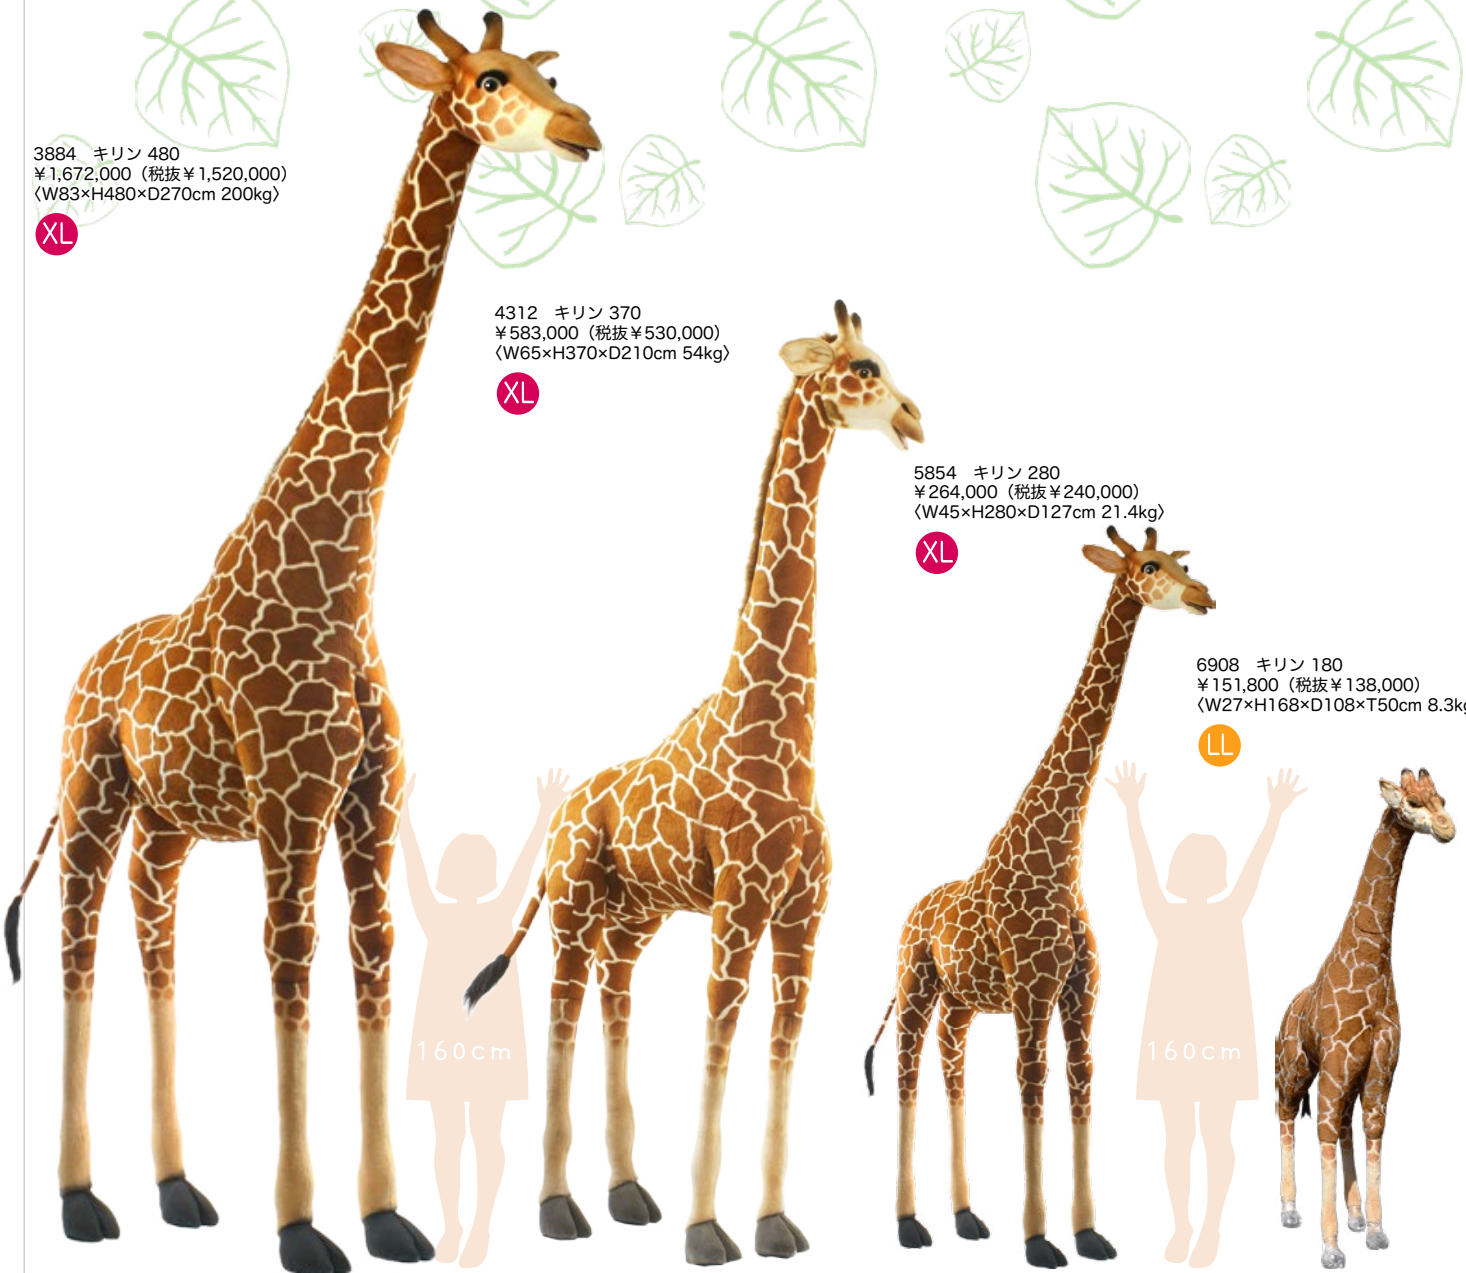

3884 キリン 480
¥1,672,000 (税抜¥1,520,000)
(W83×H480×D270cm 200kg)

XL

4312 キリン 370
¥583,000 (税抜¥530,000)
(W65×H370×D210cm 54kg)

XL

5854 キリン 280
¥264,000 (税抜¥240,000)
(W45×H280×D127cm 21.4kg)

XL

6908 キリン 180
¥151,800 (税抜¥138,000)
(W27×H168×D108×T50cm 8.3kg)

LL