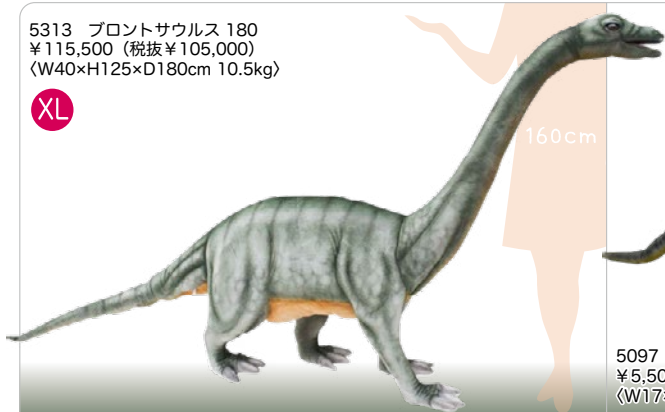

XL

5525 ティラノサウルス 170
 ¥165,000 (税抜¥150,000)
 (W50×H100×D170cm 6.4kg)

恐竜

6138 ティラノサウルス 24
 ¥2,200 (税抜¥2,000)
 (W10×H24×D19×T9cm)

5313 プロントサウルス 180
¥115,500 (税抜¥105,000)
(W40×H125×D180cm 10.5kg)

XL

160cm

5097 プロントサウルス 87
¥5,500 (税抜¥5,000)
(W17×H48×D50×T31cm)