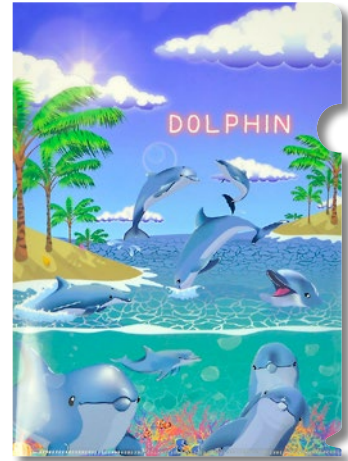

# CLEAR FILE

(1) B1101501  
キリンワールド

(2) B1101502  
パンダワールド

(3) B1101503  
レッサーパンダワールド

(4) B1101504  
イルカワールド

(5) B1101505  
ペンギンワールド

(6) B1101506  
シロクマワールド

P.14 (1)~(6)  
**アニマルフレンズ**  
**[A4] 1ポケット クリアファイル**  
 各 **385 yen**  
 (本体価格 各 350yen)  
 〈W22×H31cm〉  
 〈LOT6〉  
 主素材：ポリプロピレン