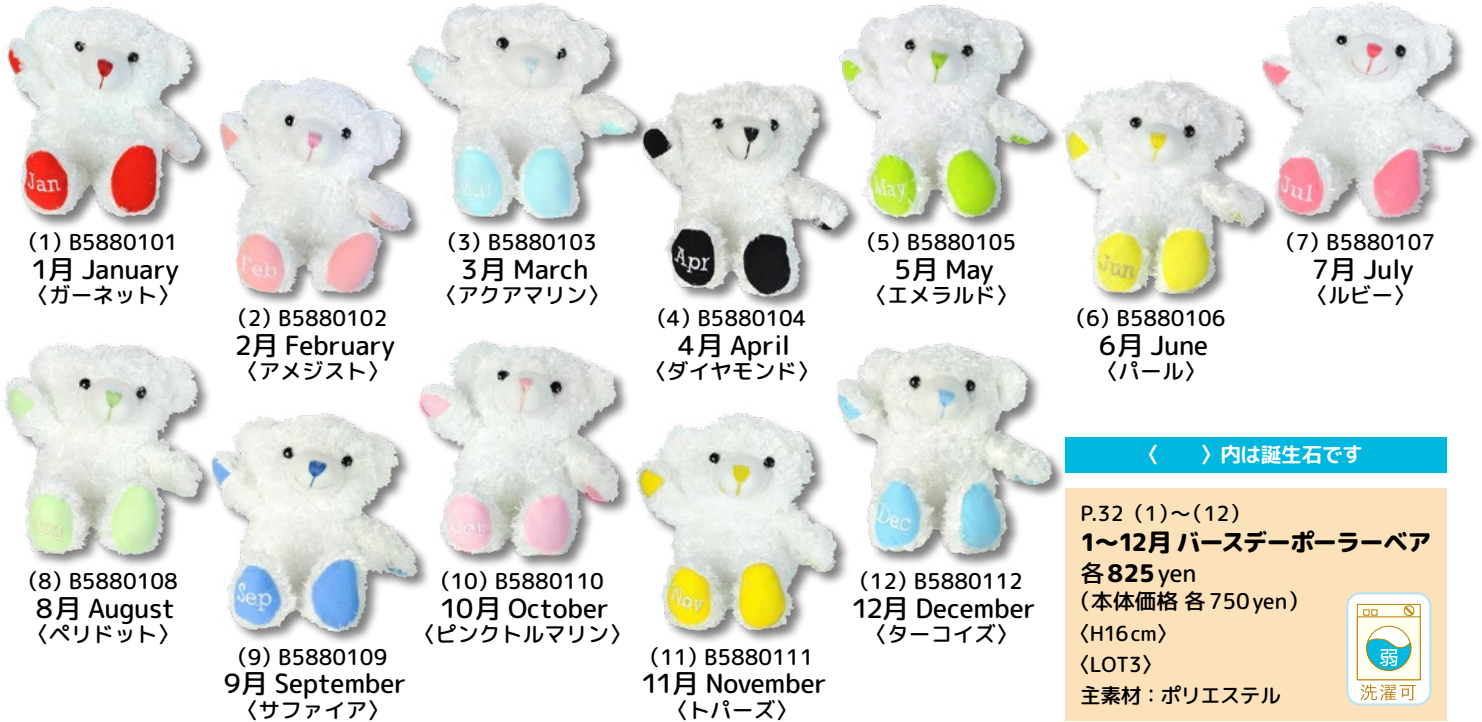

(12) B5867114  
シャチ

着用イメージ

P.31 (1)~(12)  
アニマルフレンズ  
キッズキャップ  
各 1,925 yen  
(本体価格 各 1,750yen)  
〈帽子深さ: 12cm  
頭囲: 46~48cm〉  
〈LOT2〉  
主素材: アクリル  
\*洗濯方法\*  
優しく手洗いし形を整えて日陰で  
干してください

バースデーポーラーベア & ペンギンは1月～12月それぞれの誕生石の色で作られています

そして足のポーにも月名の刺しゅうが施されています

また1日～31日までの日付入りベスト(別売り)をポーラーベア&ペンギンと組み合わせることで366日全てのお誕生日に対応ができます

大切な記念日のベストをお選びいただきポーラーベア & ペンギンに着せてあげてください

プレゼントにもぴったりです

## BIRTHDAY POLAR BEAR

〈 〉内は誕生石です

P.32 (1)～(12)  
1～12月 バースデーポーラーベア  
各825 yen  
(本体価格 各750 yen)  
〈H16cm〉  
〈LOT3〉  
主素材：ポリエステル