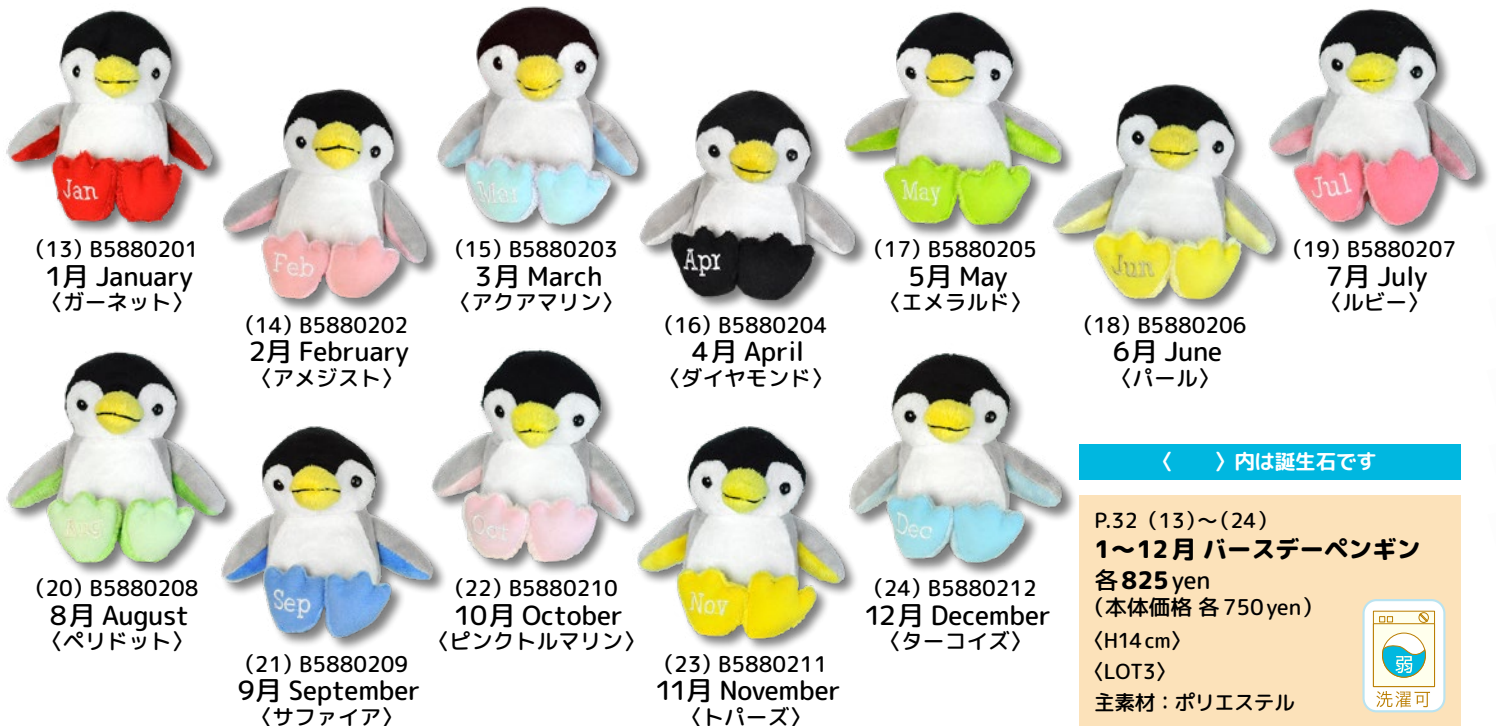

そして足のポーにも月名の刺しゅうが施されています

また1日～31日までの日付入りベスト(別売り)をポーラーベア&ペンギンと組み合わせることで366日全てのお誕生日に対応ができます

大切な記念日のベストをお選びいただきポーラーベア & ペンギンに着せてあげてください

プレゼントにもぴったりです

## BIRTHDAY POLAR BEAR

〈 〉内は誕生石です

P.32 (1)～(12)  
1～12月 バースデーポーラーベア  
各825 yen  
(本体価格 各750 yen)  
〈H16cm〉  
〈LOT3〉  
主素材：ポリエステル

## BIRTHDAY PENGUIN

〈 〉内は誕生石です

P.32 (13)～(24)  
1～12月 バースデーペンギン  
各825 yen  
(本体価格 各750 yen)  
〈H14cm〉  
〈LOT3〉  
主素材：ポリエステル